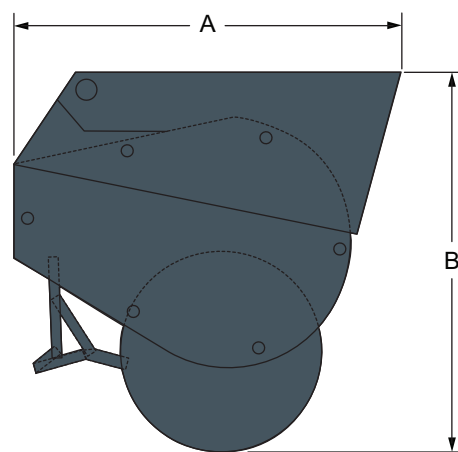

Caractéristiques standard

- Double déversement.
- Fonctions de mélange et de déversement commandées du bout des doigts.
- Le mélange se fait pendant la conduite.

Applications

- Construction

	Référence	Compatible avec les chargeuses	Compatible avec le télescopique
Godet mélangeur MB250 CD	6716412	S175, S185, S205, S220, S250, S300, S330, A300, T140, T190, T250, T300, T320	–
Godet mélangeur MB250 SD	7157681	S175, S185, S205, S220, S250, S300, S330, A300, T140, T190, T250, T300, T320	–
Godet mélangeur 600L pour télescopiques	6911467	–	T2556, T2566, T3571, T3571L, T35120SL, T35120L, T40140, T40170

Poids et dimensions

	Poids en ordre de marche (kg)	Poids à l'expédition (kg)	Largeur hors-tout (C) (mm)	Hauteur hors-tout (B) (mm)	Longueur hors-tout (A) (mm)
Godet mélangeur MB250 CD	320	320	1450	800	760
Godet mélangeur MB250 SD	380	410	1524	917	769
Godet mélangeur 600L pour télescopiques	670	670	1900	1070	1100

Caractéristiques et performances

	Contenance (l)	Plage de débit (l/min)
Godet mélangeur MB250 CD	250	–
Godet mélangeur MB250 SD	250	40 – 90
Godet mélangeur 600L pour télescopiques	600	90 – 110

www.bobcat.eu