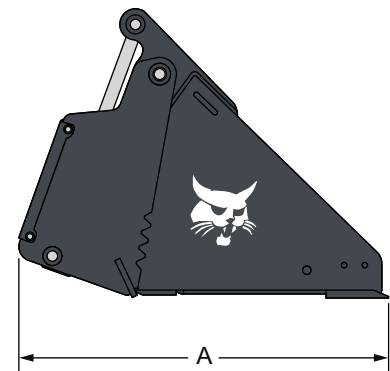

Anwendungen

- Baugewerbe
- Abbruch
- Stadtwerke
- Landschaftsbau

	Nummer	Zugelassen für Lader
44 Zoll / 112 cm Vier-in-eins-Schaufel	6815543	S70
55 Zoll / 140 cm Vier-in-eins-Schaufel	2710100	S100
62 Zoll / 157 cm Vier-in-eins-Schaufel	6811379	S130, S150, S160, S175, S185, S205, T140
68 Zoll / 173 cm Vier-in-eins-Schaufel	6811381	S150, S160, S175, S185, S205, S220, S250, S300, S330, T190
74 Zoll / 188 cm Vier-in-eins-Schaufel	6811383	S150, S160, S175, S185, S205, S220, S250, S300, S330, T190
80 Zoll / 203 cm Vier-in-eins-Schaufel	7105092	S220, S250, S300, S330, A300, T250, T300, T320
84 Zoll / 213 cm Vier-in-eins-Schaufel	7107922	S220, S250, S300, S330, A300, T250, T300, T320

Gewichte und Abmessungen

	Betriebsgewicht (kg)	Versandgewicht (kg)	Gesamtbreite (mm)	Gesamthöhe (mm)	Gesamtlänge (mm)
44 Zoll / 112 cm Vier-in-eins-Schaufel	139	139	1130	522	707
55 Zoll / 140 cm Vier-in-eins-Schaufel	265	265	1400	710	780
62 Zoll / 157 cm Vier-in-eins-Schaufel	338	338	1575	709	907
68 Zoll / 173 cm Vier-in-eins-Schaufel	348	348	1727	709	907
74 Zoll / 188 cm Vier-in-eins-Schaufel	445	445	1880	709	907
80 Zoll / 203 cm Vier-in-eins-Schaufel	511	511	2051	843	1022
84 Zoll / 213 cm Vier-in-eins-Schaufel	529	529	2169	843	1022

Eigenschaften und Leistungsdaten

	Konfiguration mit Standardzähnen	Maximale Anzahl Zähne	Kapazität (SAE gehäuft) (l)	Backenöffnung (mm)
44 Zoll / 112 cm Vier-in-eins-Schaufel	Ohne Zähne	7 (aufschraubbar)	147	541
55 Zoll / 140 cm Vier-in-eins-Schaufel	Feste Zähne	8 (geschweißt)	250	740
62 Zoll / 157 cm Vier-in-eins-Schaufel	Ohne Zähne	7 (aufschraubbar)	320	762
68 Zoll / 173 cm Vier-in-eins-Schaufel	Ohne Zähne	7 (aufschraubbar)	370	762
74 Zoll / 188 cm Vier-in-eins-Schaufel	Ohne Zähne	8 (aufschraubbar)	390	762
80 Zoll / 203 cm Vier-in-eins-Schaufel	Ohne Zähne	8 (aufschraubbar)	540	1013
84 Zoll / 213 cm Vier-in-eins-Schaufel	Ohne Zähne	9 (aufschraubbar)	570	1013