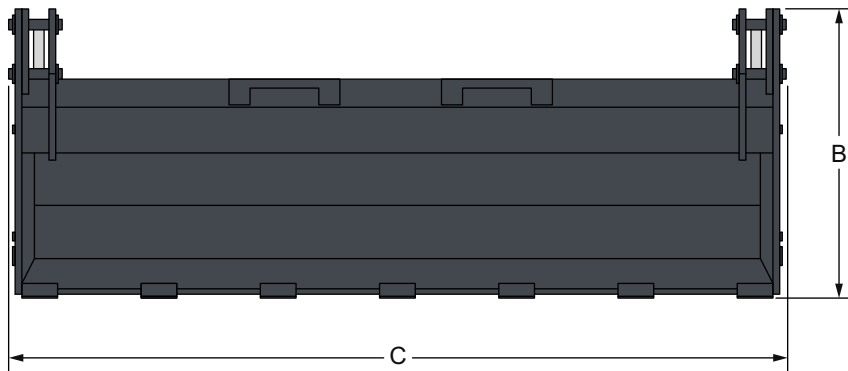

Anwendungen

- Baugewerbe
- Abbruch
- Stadtwerke
- Landschaftsbau

	Nummer	Zugelassen für Lader
44 Zoll / 112 cm Vier-in-eins-Schaufel	6815543	S70
55 Zoll / 140 cm Vier-in-eins-Schaufel	2710100	S100
62 Zoll / 157 cm Vier-in-eins-Schaufel	6811379	S130, S150, S160, S175, S185, S205, T140
68 Zoll / 173 cm Vier-in-eins-Schaufel	6811381	S150, S160, S175, S185, S205, S220, S250, S300, S330, T190
74 Zoll / 188 cm Vier-in-eins-Schaufel	6811383	S150, S160, S175, S185, S205, S220, S250, S300, S330, T190
80 Zoll / 203 cm Vier-in-eins-Schaufel	7105092	S220, S250, S300, S330, A300, T250, T300, T320
84 Zoll / 213 cm Vier-in-eins-Schaufel	7107922	S220, S250, S300, S330, A300, T250, T300, T320

Gewichte und Abmessungen

	Betriebsgewicht (kg)	Versandgewicht (kg)	Gesamtbreite (mm)	Gesamthöhe (mm)	Gesamtlänge (mm)
44 Zoll / 112 cm Vier-in-eins-Schaufel	139	139	1130	522	707
55 Zoll / 140 cm Vier-in-eins-Schaufel	265	265	1400	710	780
62 Zoll / 157 cm Vier-in-eins-Schaufel	338	338	1575	709	907
68 Zoll / 173 cm Vier-in-eins-Schaufel	348	348	1727	709	907
74 Zoll / 188 cm Vier-in-eins-Schaufel	445	445	1880	709	907
80 Zoll / 203 cm Vier-in-eins-Schaufel	511	511	2051	843	1022
84 Zoll / 213 cm Vier-in-eins-Schaufel	529	529	2169	843	1022

Eigenschaften und Leistungsdaten

	Konfiguration mit Standardzähnen	Maximale Anzahl Zähne	Kapazität (SAE gehäuft) (l)	Backenöffnung (mm)
44 Zoll / 112 cm Vier-in-eins-Schaufel	Ohne Zähne	7 (aufschraubbar)	147	541
55 Zoll / 140 cm Vier-in-eins-Schaufel	Feste Zähne	8 (geschweißt)	250	740
62 Zoll / 157 cm Vier-in-eins-Schaufel	Ohne Zähne	7 (aufschraubbar)	320	762
68 Zoll / 173 cm Vier-in-eins-Schaufel	Ohne Zähne	7 (aufschraubbar)	370	762
74 Zoll / 188 cm Vier-in-eins-Schaufel	Ohne Zähne	8 (aufschraubbar)	390	762
80 Zoll / 203 cm Vier-in-eins-Schaufel	Ohne Zähne	8 (aufschraubbar)	540	1013
84 Zoll / 213 cm Vier-in-eins-Schaufel	Ohne Zähne	9 (aufschraubbar)	570	1013