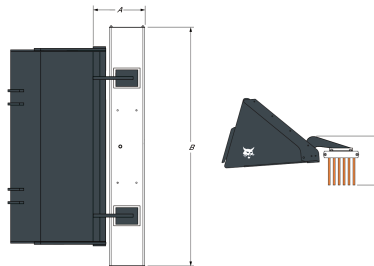

Ideal für Baustellen, Gemeindearbeiten und zur Reinigung von Höfen/Parkplätzen/Lagerhäusern  
 In zwei Größen erhältlich: Modelle mit 183 cm und 229 cm erhältlich  
 Einfacher Anbau an Universal-, Niedrig-Profil- und Bau-/Industrieschaufeln

**Zugelassen für**

| Beschreibung     | Nummer  | Zugelassen für Lader   |
|------------------|---------|--|
| Kehrbesen 183 cm | 6728236 | S770-E, A770-E, S510-E, S510-B, S530-E, S530-B, S550-B, S570-B, S590-B, S630-E, S650-E, T650-E, S450-E, S630-E2, S650-E2, T650-E2, S770-E2, A770-E2, S550-E2, S570-E2, S590-E2, T590-L, T590-E2, T450-E, S450-B, S630-B, S650-B, S770-B, T650-B, A770-B  |
| Kehrbesen 229 cm | 6728241 | S770-E, A770-E, S510-E, S510-B, S530-E, S530-B, S550-B, S570-B, S590-B, S630-E, S650-E, T650-E, S850-E, S630-E2, S650-E2, T650-E2, S770-E2, A770-E2, S850-E2, S550-E2, S570-E2, S590-E2, T590-L, T590-E2, S630-B, S650-B, S770-B, S850-B, T650-B, A770-B |

**Eigenschaften und Leistungsdaten**

| Beschreibung     | Nummer  | Kehrbreite (mm) | Borstenmaterial | Anzahl der Borstenringe |
|------------------|---------|-----------------|-----------------|-------------------------|
| Kehrbesen 183 cm | 6728236 | 1828.0          | Polypropylen    | 8                       |
| Kehrbesen 229 cm | 6728241 | 2286.0          | Polypropylen    | 8                       |

**Gewichte und Abmessungen**

| Beschreibung     | Nummer  | Betriebsgewicht (kg) | Transportgewicht (kg) | Gesamtlänge (A) (mm) | Gesamtbreite (B) (mm) | Gesamthöhe (C) (mm) |
|------------------|---------|----------------------|-----------------------|----------------------|-----------------------|---------------------|
| Kehrbesen 183 cm | 6728236 | 129.0                | 129.0                 | 400.0                | 1828.0                | 350.0               |
| Kehrbesen 229 cm | 6728241 | 148.0                | 148.0                 | 400.0                | 2286.0                | 350.0               |